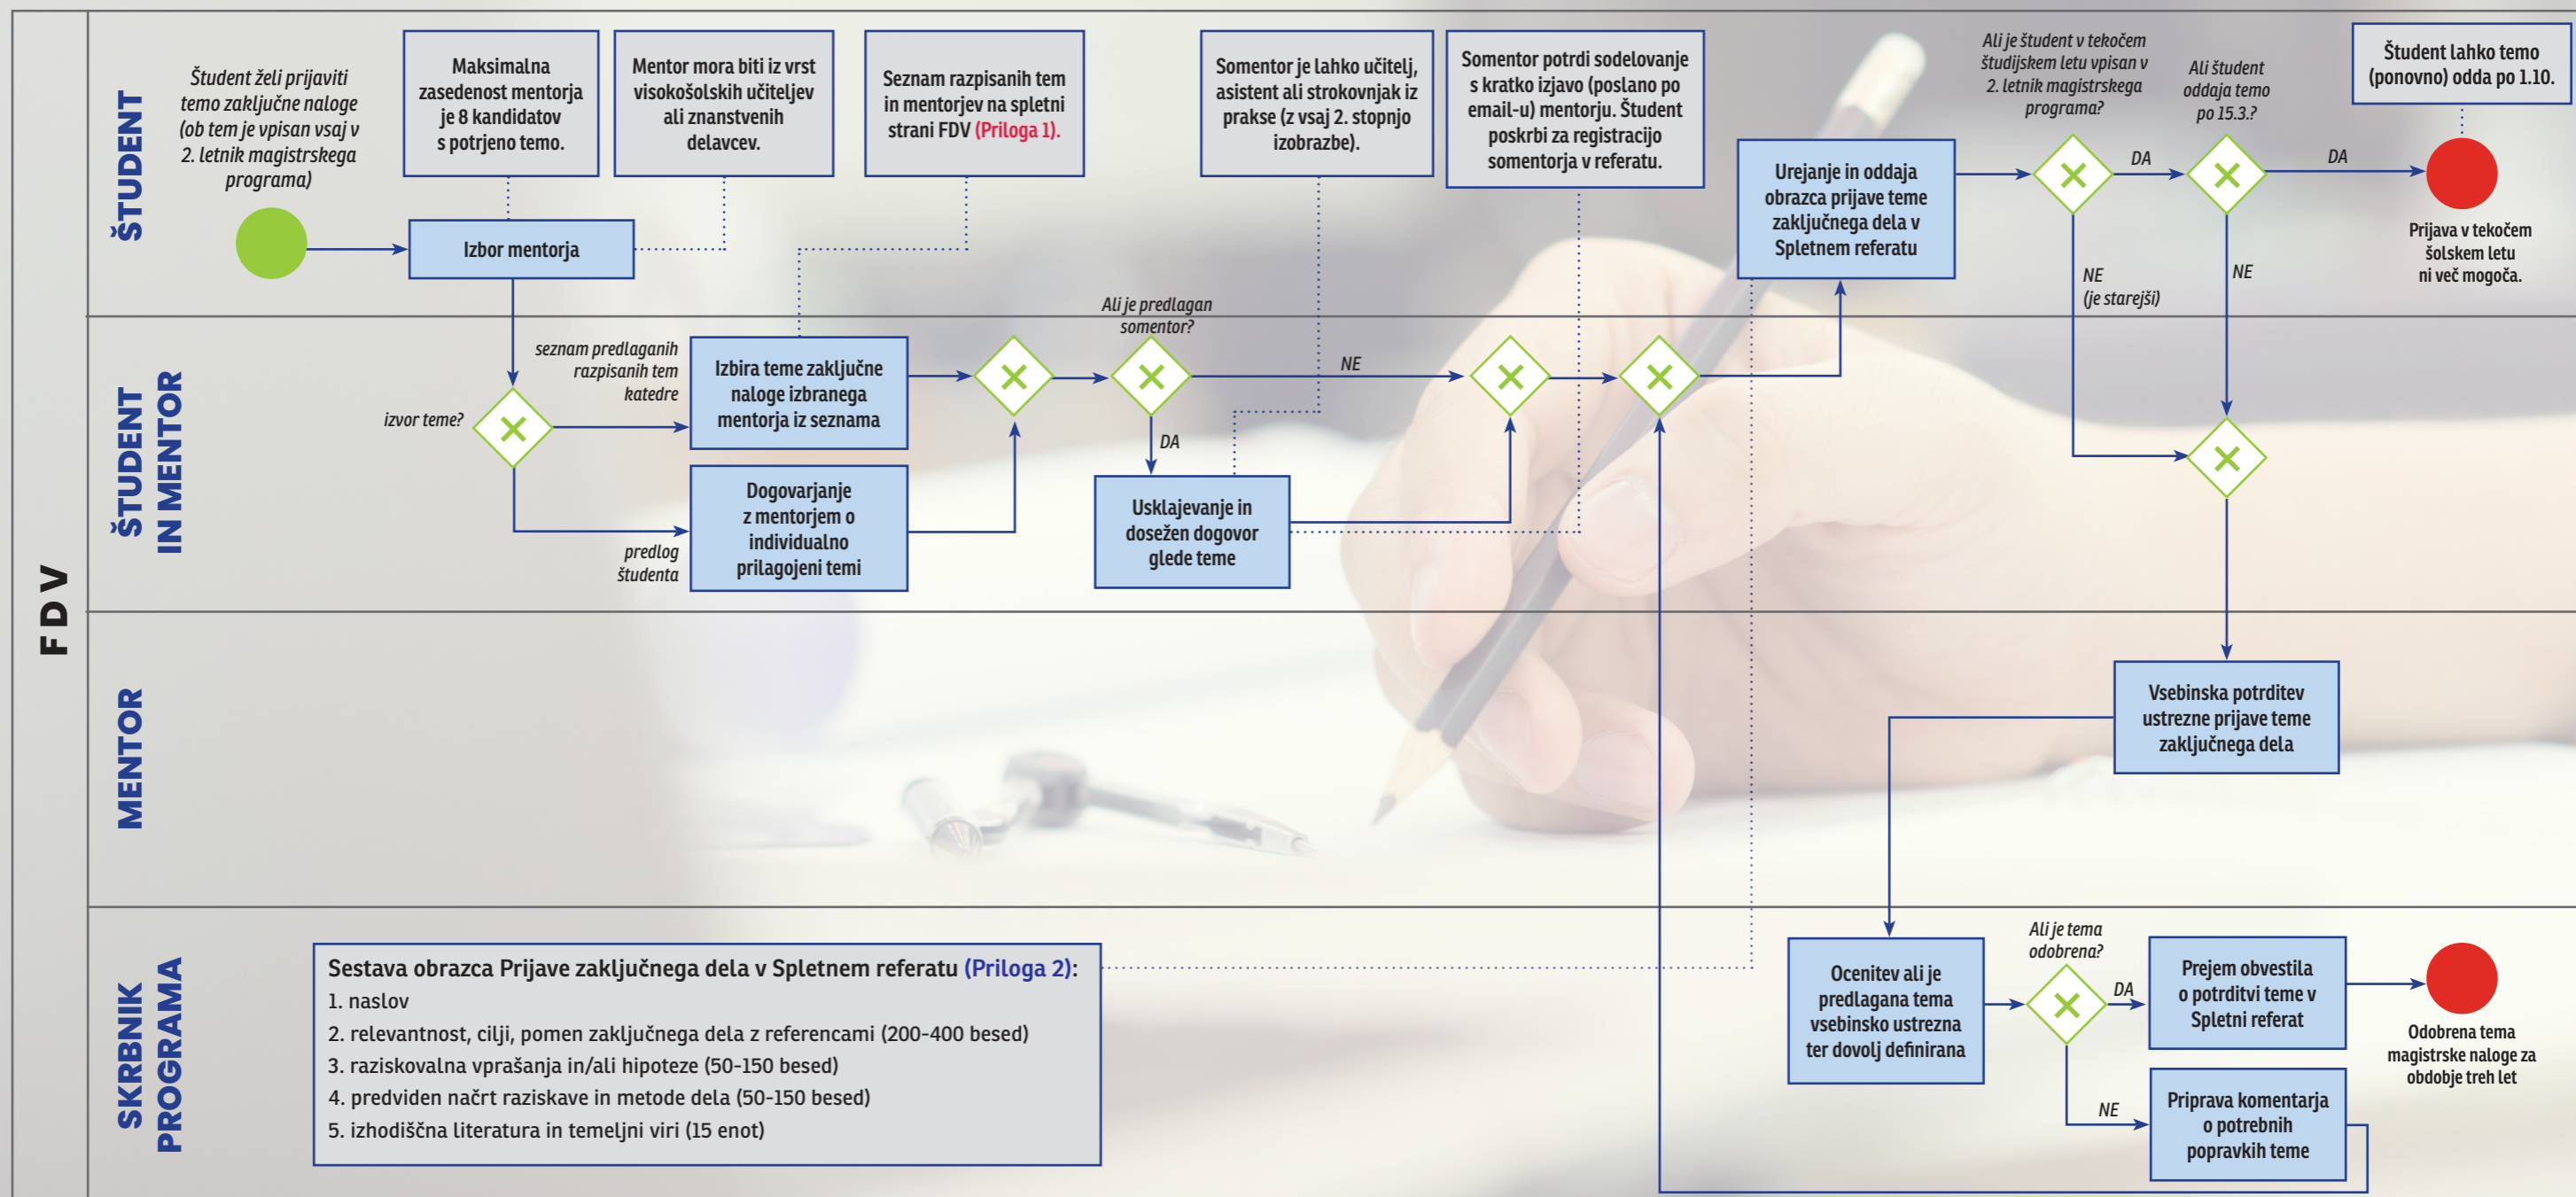

Bi rad prijavil-a temo magistrske naloge?

POGLEJ KAKO.

MODEL PRIPRAVIL: študenti predmeta Družboslovno-informatični praktikum 2022/23 v sodelovanju z doc. dr. Trkman M.

VSEBINSKO PREGLEDALI: Bergant D. M. in Miklavčič P. (sodelavki Službe za študentske zadeve)

Družboslovno-
Informatični
Praktikum

Več informacij o zaključku študija na 2. stopnji

Seznam razpisanih tem zaključnih del po katedrah

Vstop v spletni referat

PRILOGA 1

PRILOGA 2